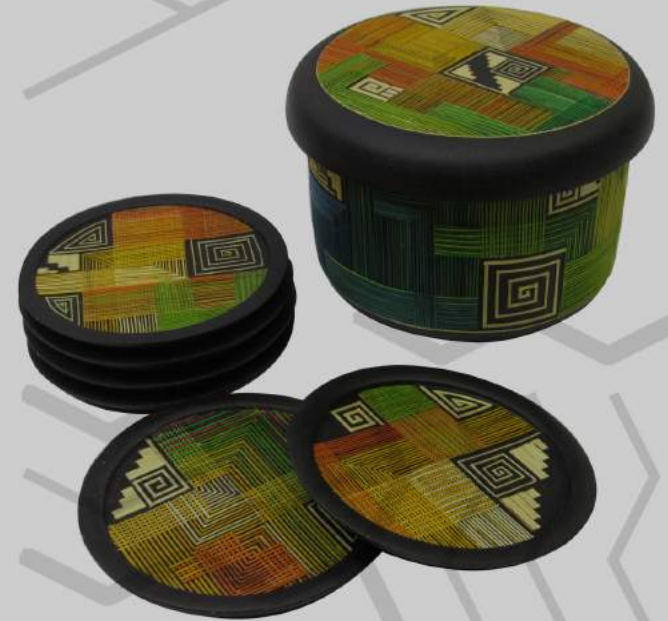

Catalogo de producto

enchapado en tamo de Pasto
2020

De la tierra a la espiga, de la espiga a las obras artesanales, elaboradas por artistas enamorado de su cultura, de sus montañas inspiradoras, de sus tradiciones y el amor por la naturaleza.

Dimensiones: 24 cm x 19 cm

JARRÓN SHIPA

DISPONIBLE EN CARAS, ESPIRALES, ENTRETEJIDO Y CURVAS

Referencia : PV01

Dimensiones : 15 cm x 7 cm

Referencia : PV02

Dimensiones : 7.5 cm x 9 cm

PORTA VASO

DISPONIBLE EN ESPIRALES, ENTRETEJIDO Y CURVAS

Referencia : GA04

Dimensiones : 16 cm x 13 cm

Referencia : PE01

Dimensiones : 11 cm x 9.5 cm

GALLERERO

DISPONIBLE EN ESPIRALES, ENTRETEJIDO, Y CURVAS

POTE 3 PATAS

DISPONIBLE EN ESPIRALES, ENTRETEJIDO Y CURVAS

Referencia : AZ01

Dimensiones : 11 m x 10.5 cm

Referencia : AZ02

Dimensiones : 9 m x 9 cm

AZUCARERA

DISPONIBLE EN ESPIRALES, ENTRETEJIDO Y CURVAS

Referencia : PZ01