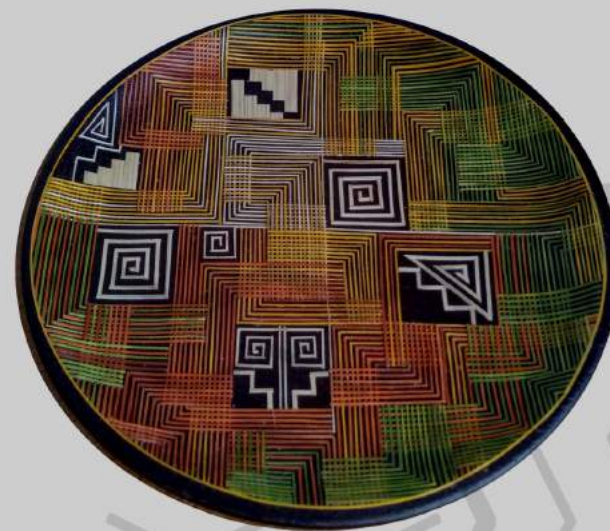

Dimensiones : 30 cm Diámetro

Referencia :PT03

Dimensiones : 25 cm Diámetro

PLATO

DISPONIBLE EN CARAS, ESPIRALES, ENTRETEJIDO Y CURVAS

Referencia :PT02

Dimensiones : 20 cm Diámetro

Referencia :PT01

Dimensiones : 15 cm Diámetro

PLATO

DISPONIBLE EN CARAS, ESPIRALES, ENTRETEJIDO Y CURVAS

Referencia:CO01

Dimensiones: 11 cm x 20 cm

Referencia:CO02

Dimensiones: 9 cm x 17 cm

Referencia:CO03

Dimensiones: 8 cm x 12.5 cm

COCA ONDA

DISPONIBLE EN ESPIRALES, ENTRETEJIDO Y CURVAS

Referencia : EF03

Dimensiones : 10 cm diametro

Referencia : EF02

Dimensiones : 8 cm diámetro

Referencia : EF01