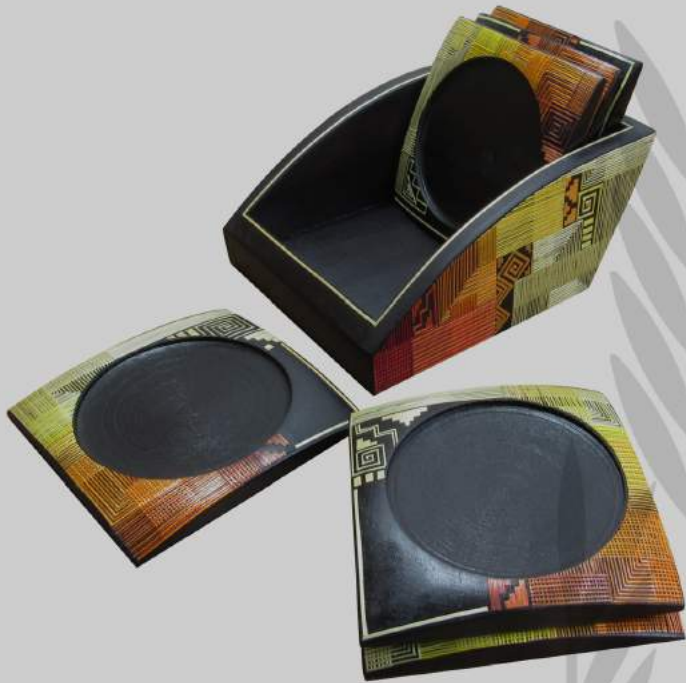

Dimensiones: 24 cm x 19 cm

JARRÓN SHIPA

DISPONIBLE EN CARAS, ESPIRALES, ENTRETEJIDO Y CURVAS

Referencia : PV01

Dimensiones : 15 cm x 7 cm

Referencia : PV02

Dimensiones : 7.5 cm x 9 cm

PORTA VASO

DISPONIBLE EN ESPIRALES, ENTRETEJIDO Y CURVAS

Referencia : GA04

Dimensiones : 16 cm x 13 cm

Referencia : PE01

Dimensiones : 11 cm x 9.5 cm

GALLERERO

DISPONIBLE EN ESPIRALES, ENTRETEJIDO, Y CURVAS

POTE 3 PATAS